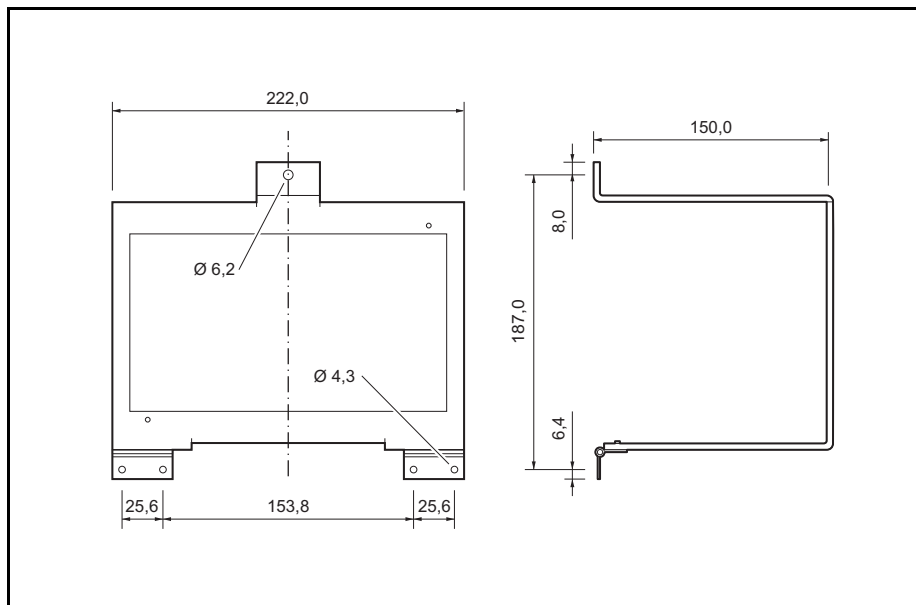

Z23

2.85-10.023-99

2009-01-13

kieback&peter

Kieback&Peter GmbH & Co. KG
Tempelhofer Weg 50, 12347 Berlin/Germany
Telefon +49 30 600 95 - 0, Fax +49 30 600 95 - 164
www.kieback-peter.de, info@kieback-peter.de