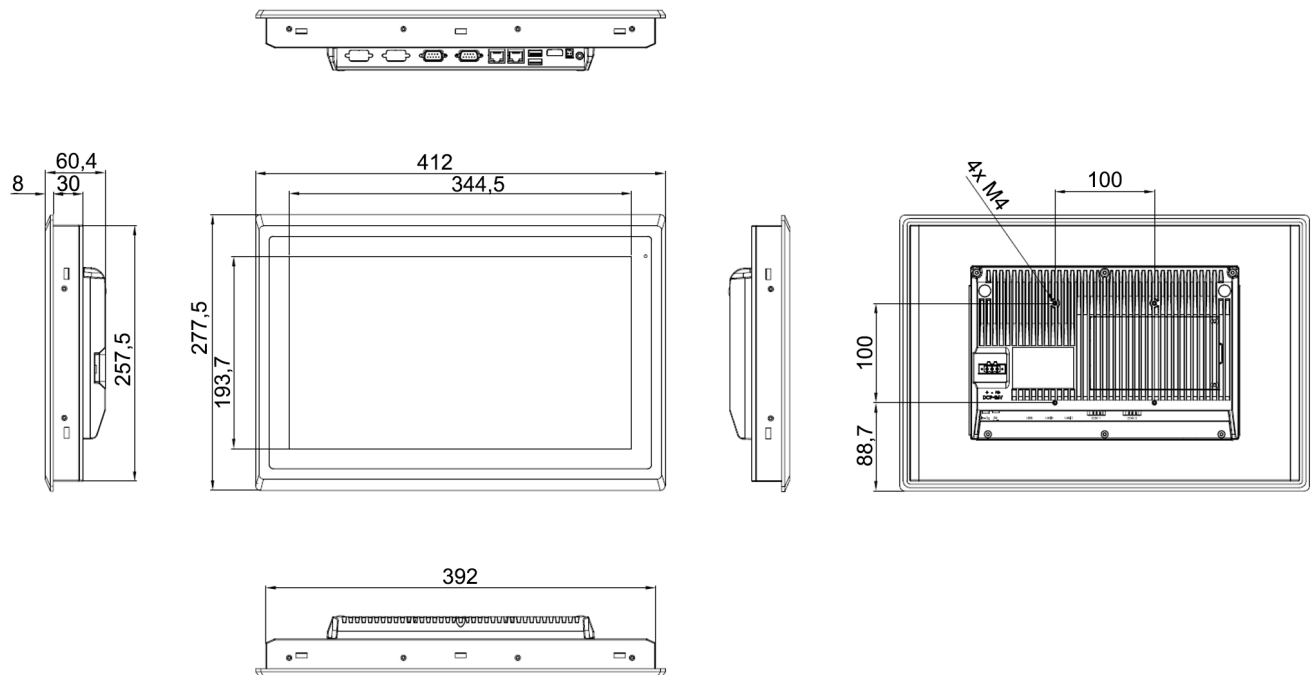

**Gewicht**

- 4,8 kg

**Betriebssystem**

- Windows Standard 7

---

## 15" Monitoreinheit

---

**TFT LCD**

- 15,6" TFT-Monitor
- Auflösung: 1366 x 768 Pixel (WXGA)
- LED - Hintergrundbeleuchtung
- Helligkeit: 300 cd/m<sup>2</sup>
- Kontrast: 700:1
- Betrachtungswinkel: ±80° horizontal;  
-80°/+60° vertikal
- Frontplatte mit kapazitivem Multitouchscreen

## Maßbild